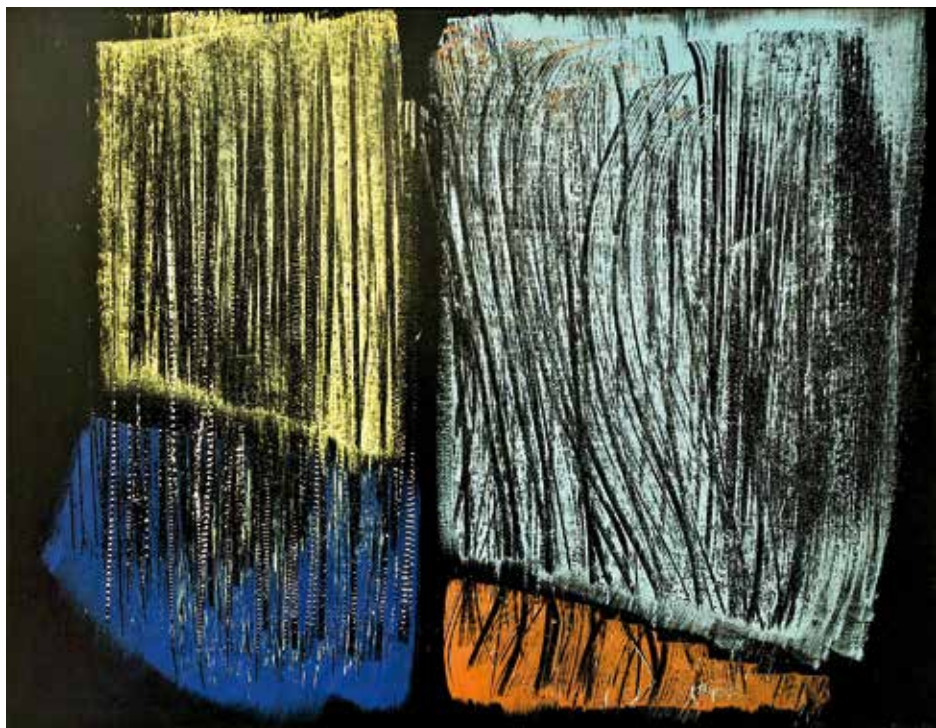

Hans Hartung "T1971-E38", 1971, olio su tela, cm 100x130