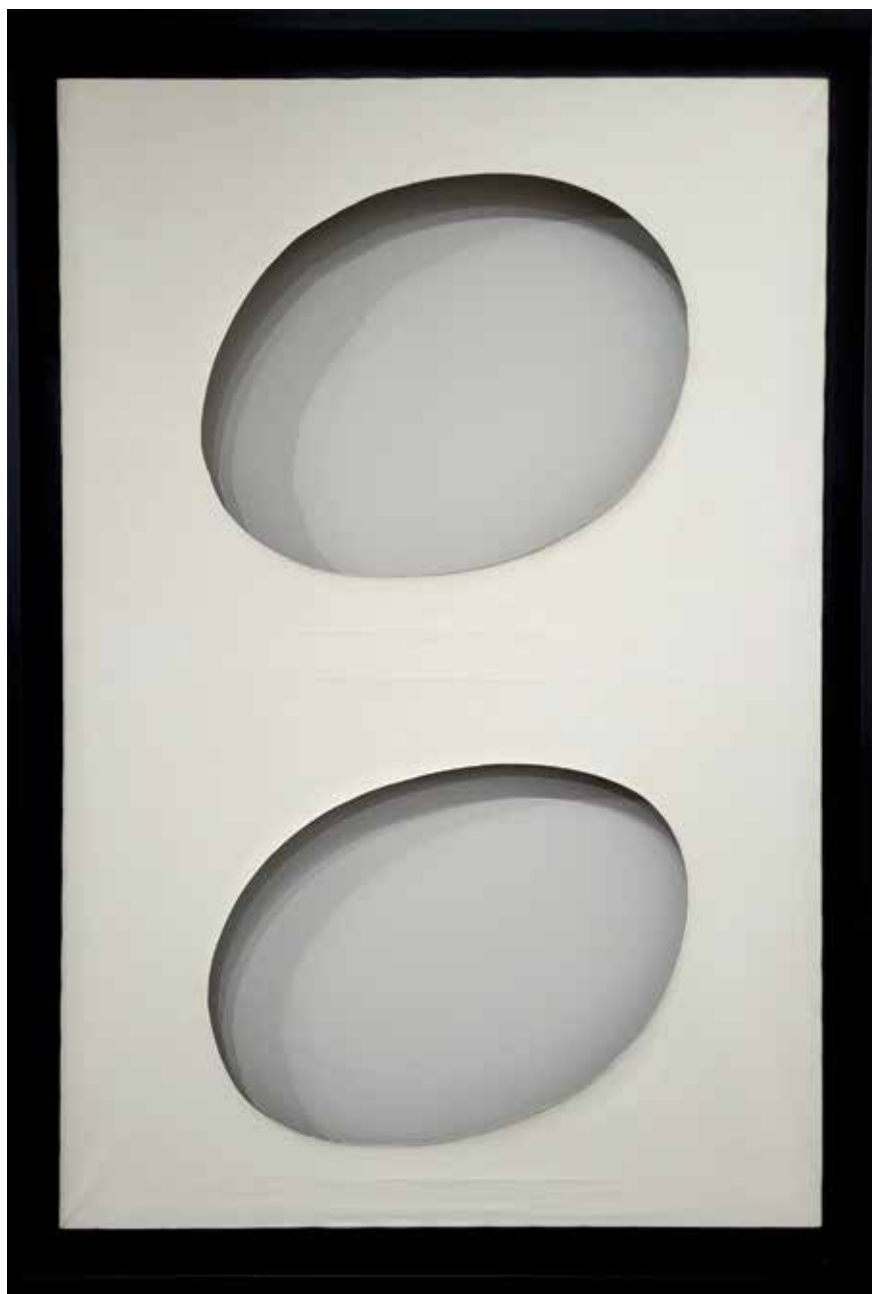

Dadamaino "Volume", 1960, tempera su tela, cm 150x100