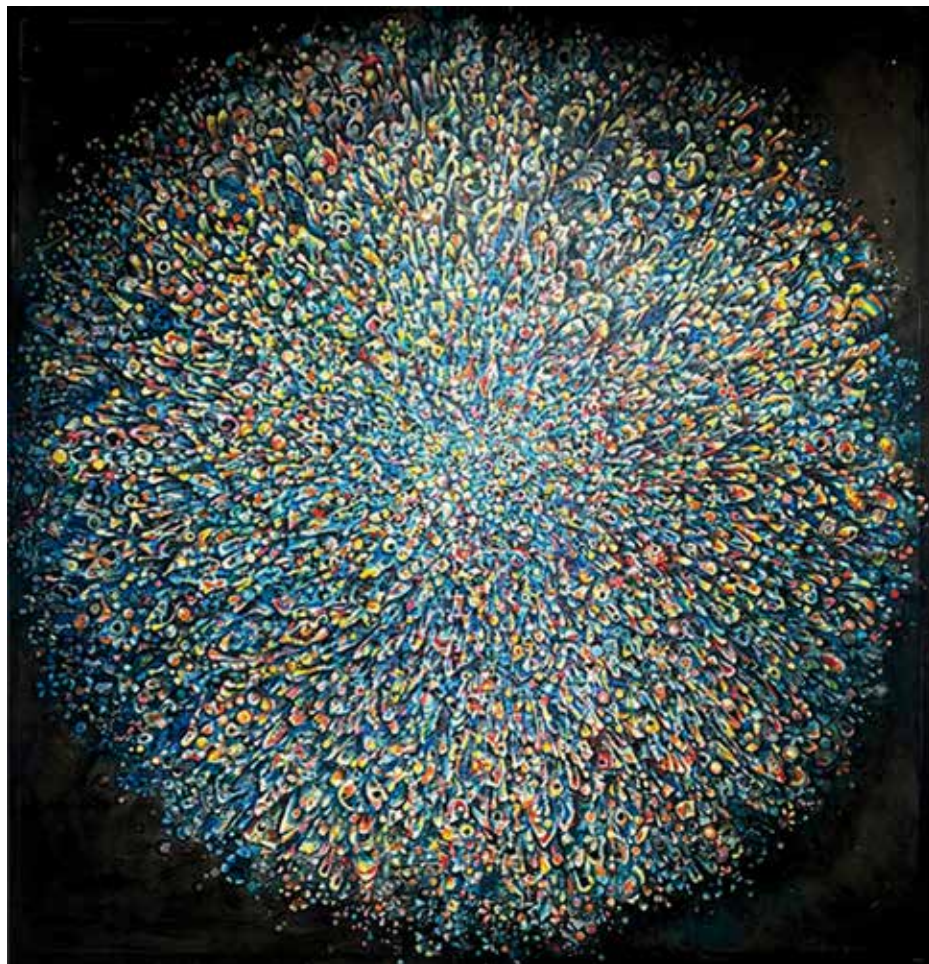

Direttore artistico: Marcella Damigella

Andrea Chisesi "Fuoco penombra", 2024, acrilico su tela, cm 150x150

Via Roma, 44 - 96100 Siracusa (SR)
Via Marsala 1, angolo via Solferino - 20121 Milano (MI)
Via Mazzini, 79 - 55045 Pietrasanta (LU)
+39 3498486901
info@andreachisesi.com www.andreachisesi.com
social: andrea_chisesi