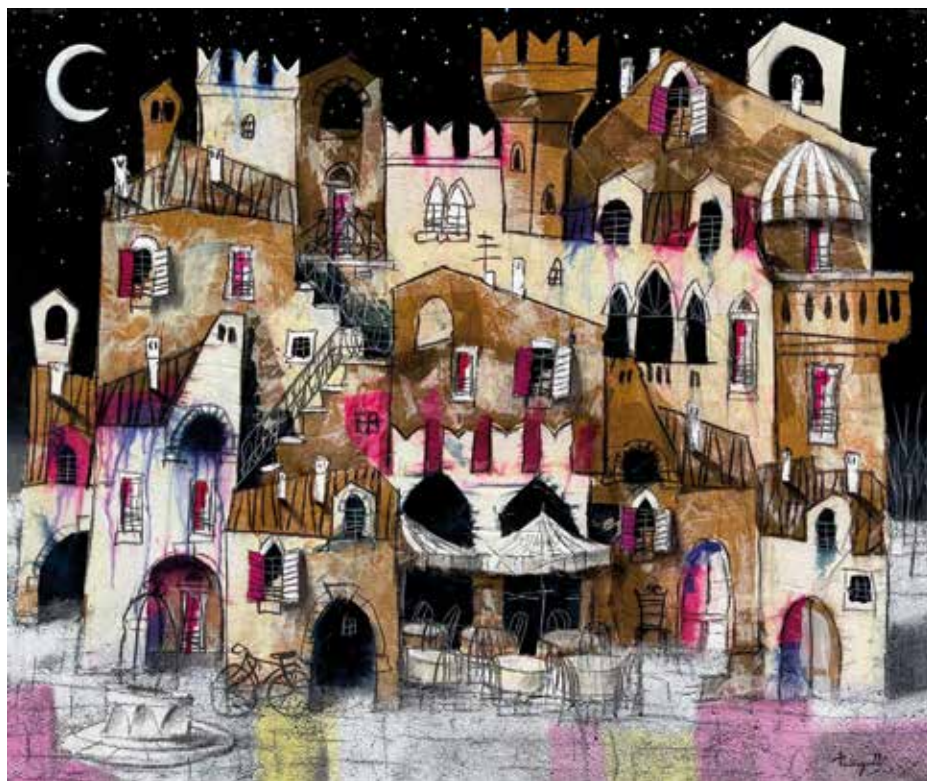

"Borgo notturno", 2025, olio su tela, cm 100x120

c/o Galleria Artequadri
Via Borgo Padova, 66 - 35012 Camposampiero (PD)
T+39 0495790979
info@artequadri.it
www.artequadri.it
social: Paolo Fumagalli Art