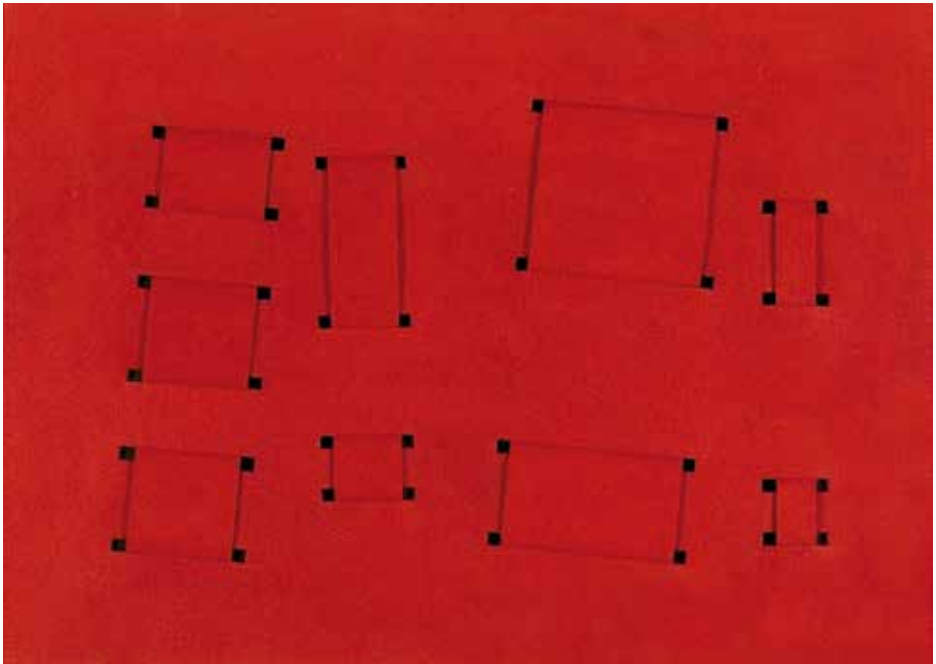

SATURA PALAZZO STELLA

Leoncillo "Toro", 1948, ceramica smaltata, cm 30x35x7

SATURA PALAZZO STELLA

Armando Marrocco

“Intreccio politico”, 1969, idropittura su tessuto sintetico, cm 50x70

SATURA PALAZZO STELLA