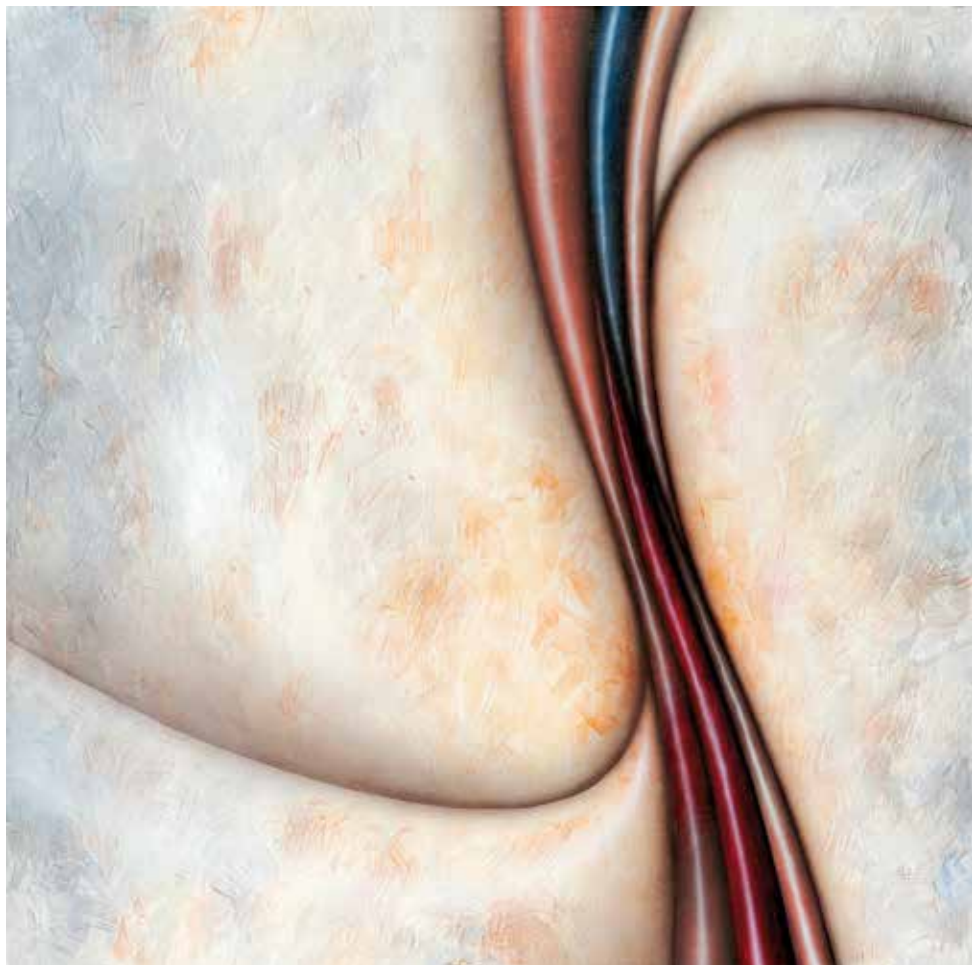

SATURA PALAZZO STELLA

Michelangelo Miani "Esercizi di stile 4", 2020, acrilio su tela, cm 50x50