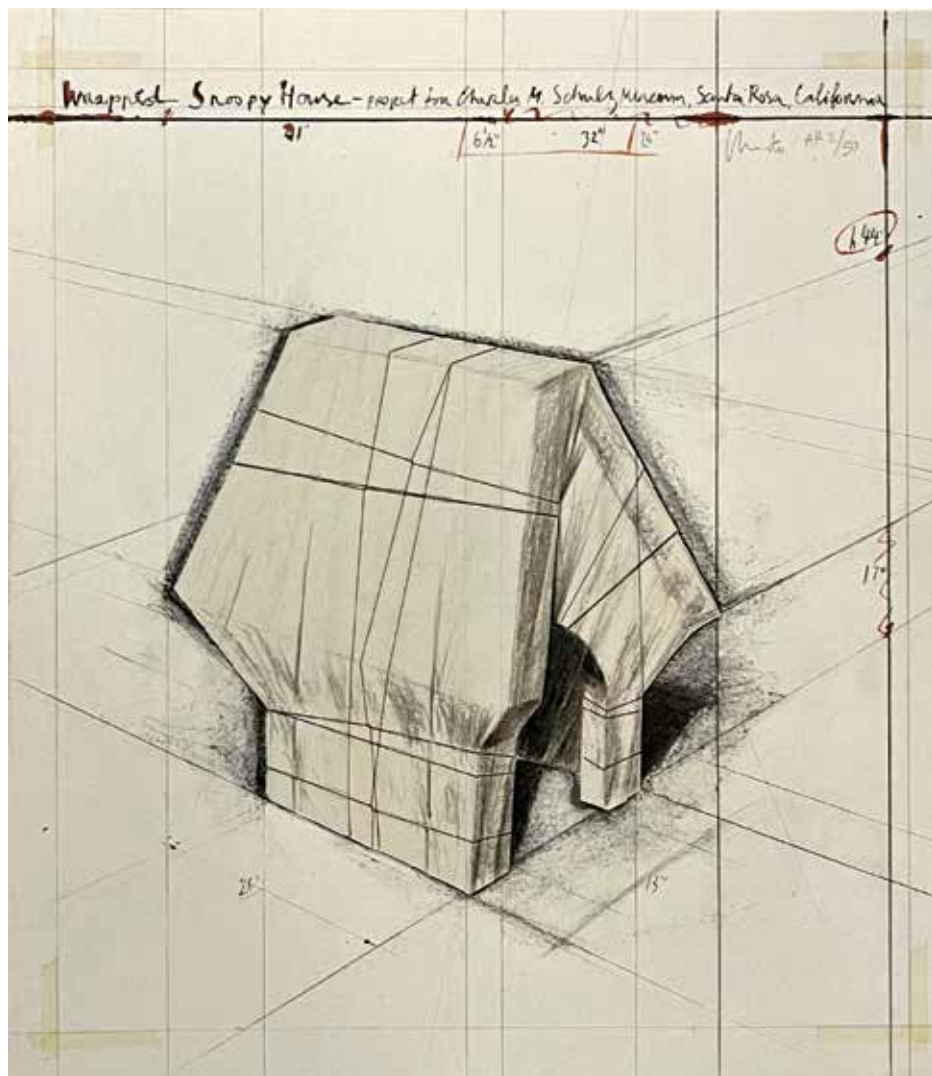

Christo "Wrapped Snoopy House", Project for Charles M. Schulz Museum, 2004, litografia a colori e collage di tela e filo con una stampa separata di un fumetto Peanut del 1978, cm 61,2x55

SATURA PALAZZO STELLA