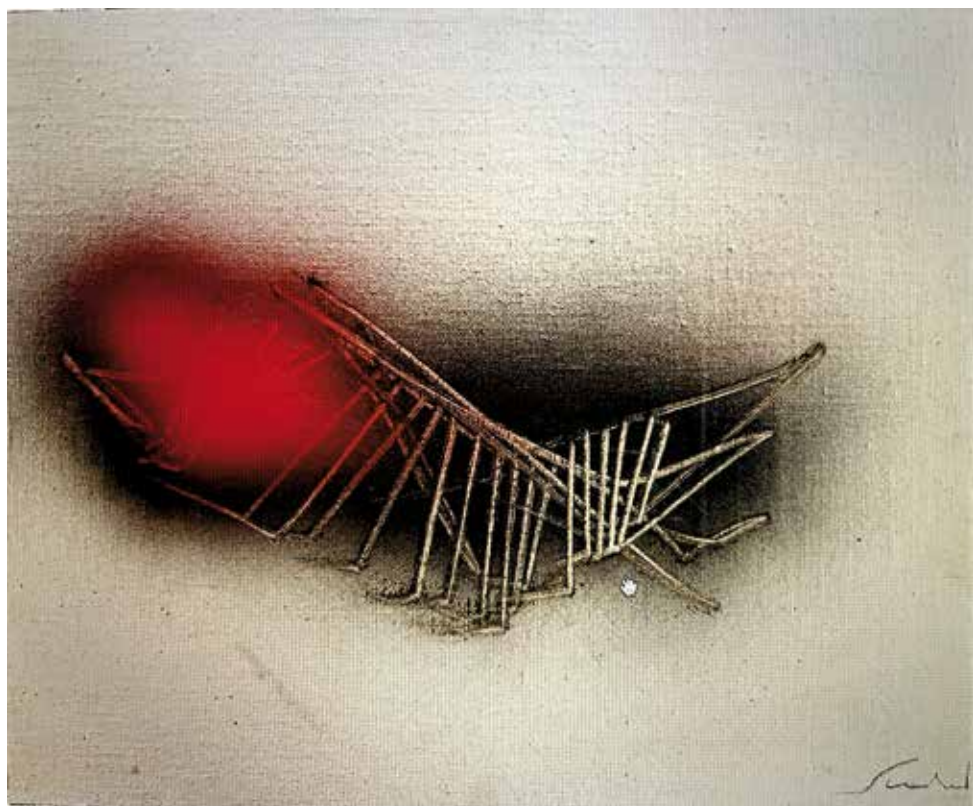

Emilio Scanavino "Luminescenza", 1984, olio su tela tamburata, cm 38x46
Firmato in basso a destra. Firmato, titolato e datato 84 al retro.